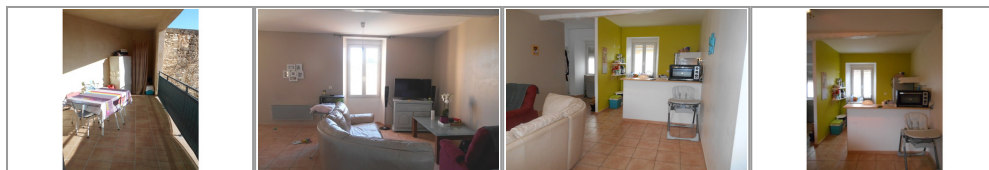

- » Référence : 1882
- » Nombre de pièces : 3
- » Surface : 60 m²
- » Chauffage : Electrique

Centre village, appartement situé au 1er étage d'un petit immeuble de 3 lots, comprenant séjour/cuisine ouverte, 2 chambres, salle de bains/wc. Terrasse d'environ 18 m², 1 place de parking privée dans cour commune fermée. - Dispo : 06/01/2020 - Loyer : 615 € CC - Dépôt de garantie : 600 € - Honoraires d'agence : 540 € TTC dont 180 € pour l'état des lieux d'entrée